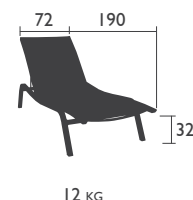

8909 - LE BAIN DE SOLEIL XS

Structure en profilé d'aluminium et tôle aluminium
Habillage Toile Technique d'Extérieur indéchirable
Dossier réglable sur 2 positions et fixe pour les pieds
Empilabilité : x 15 (Haut. pile : 2250 mm)
Disponible dans 6 couleurs du nuancier TTE (détail p. 11)

Accessoires : Appui-tête Basics p.96 **NEW**