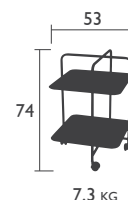

3240 - LE GUÉRIDON

Structure et plateaux acier
Roulettes en plastique
Disponible dans les 23 couleurs du nuancier

FOUTA CABANON
P. 103

BAIN DE SOLEIL
ALIZÉ
P. 22

TABLE BASSE
ALIZÉ
P. 23

COUSSIN CABANON
P. 101

LA GAMME ALIZÉ

DESIGN PASCAL MOURGUE *