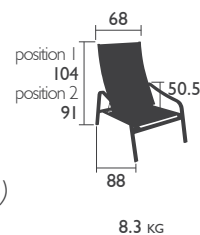

8907 - LE FAUTEUIL BAS

Structure en profilé d'aluminium et tôle aluminium
Habillage Toile Technique d'Extérieur indéchirable
Dossier réglable sur 2 positions
Empilabilité : x 10 (Haut. pile : 1610 mm)
Disponible dans 8 couleurs du nuancier TTE (détail p. 11)

NEW