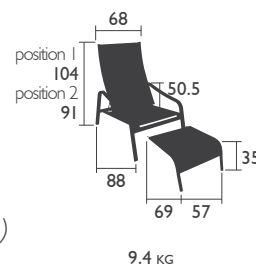

8907 - LE FAUTEUIL BAS

Structure en profilé d'aluminium et tôle aluminium
Habillage Toile Technique d'Extérieur indéchirable
Dossier réglable sur 2 positions
Empilabilité : x 10 (Haut. pile : 1610 mm)
Disponible dans 8 couleurs du nuancier TTE (détail p. 11)

NEW