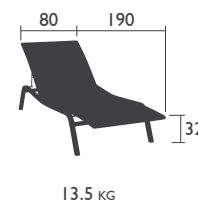

### 8906 - LE BAIN DE SOLEIL

Structure en profilé d'aluminium et tôle aluminium  
Habillage Toile Technique d'Extérieur indéchirable  
Dossier réglable sur 5 positions et repose-pieds sur 2  
Se met en position gravité 0  
Roulettes intégrées au piétement.  
Empilabilité : x 15 (Haut. pile : 2250 mm)  
Disponible dans 8 couleurs du nuancier TTE (détail p. 11)