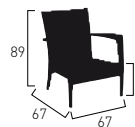

### COUSSINS ASSOCIÉS (OPTION) / CUSHION (OPTIONAL)

N°55 - REF 24255

N°82 - REF 24182

N°83 - REF 24183

N°85 - REF 24185

N°86 - REF 24186  
2 par sofa/2 per sofa

N°63 - REF 2463

N°11 - REF 2411

### DIMENSIONS (cm) / DIMENSIONS (cm)

Poids / weight : 5 kg

Poids / weight : 6 kg

Poids / weight : 6 kg

Poids / weight : 7 kg

Poids / weight : 12 kg

# VLAEMYNCK

Collection / Range  
**HAVANA**

Table basse 46x46 / 46x46 low table  
Ref 518001 (Coffee/Coffee)

Table basse 54x92 / 54x92 low table  
Ref 518011 (Coffee/Coffee)

Bain de soleil / sunlounger  
Ref 518401 (Coffee/Coffee)